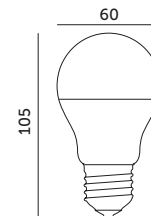

ECONOMIC BRAND

LAMPY LED / LED LAMPS

LED GS 8,5W E27

LED2B

- ledowy zamiennik żarówki głównego szeregu,
- kąt rozsytu światła: 240 stopni.

- led substitute of main series lamp,
- beam angle: 240 degrees.

MODEL	INDEKS	POBÓR MOCY [W]	BARWA ŚWIATŁA	STRUMIEN ŚWIETLNY [lm]	WAGA NETTO [kg]	PAKOWANIE [szt.]	KOD EAN
MODEL	INDEX	POWER [W]	LIGHT COLOR	LUMINOUS FLUX [lm]	NET WEIGHT [kg]	PACKING [pcs.]	BARCODE
LED GS 8,5W E27 CB	KALGSE2785CB	8,5	CIEPŁOBIĄŁA WARM WHITE	806	0,03	100	5902846015864
LED GS 8,5W E27 NB	KALGSE2785NB	8,5	NEUTRALNA BIAŁA NEUTRAL WHITE	806	0,03	100	5902846015871
LED GS 8,5W E27 ZB	KALGSE2785ZB	8,5	ZIMNOBIĄŁA COOL WHITE	806	0,03	100	5902846015987