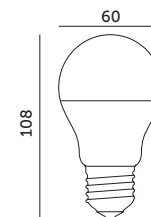

# LED GS 8,5W E27

- ledowy zamiennik żarówki głównego szeregu,  
- kąt rozsytu światła: 200 stopni.

- LED substitute for standard light bulbs,  
- beam angle: 200 degrees.

MODEL	INDEKS	POBÓR MOCY [W]	BARWA ŚWIATŁA	STRUMIEŃ ŚWIETLNY [lm]	WAGA NETTO [kg]	PAKOWANIE [szt.]	KOD EAN
MODEL	INDEX	POWER [W]	LIGHT COLOR	LUMINOUS FLUX [lm]	NET WEIGHT [kg]	PACKING [pcs]	BARCODE
LED GS 8,5W E27 CB	KALGSE2785CB	8,5	CIEPŁOBIAŁA WARM WHITE	806	0,03	100	5902846015864
LED GS 8,5W E27 NB	KALGSE2785NB	8,5	NEUTRALNA BIAŁA NEUTRAL WHITE	806	0,03	100	5902846015871
LED GS 8,5W E27 ZB	KALGSE2785ZB	8,5	ZIMNOBIAŁA COOL WHITE	806	0,03	100	5902846015987