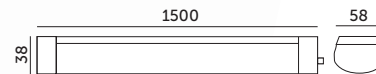

OPRAWY LED / LED FIXTURES

LED CORTEZ 3 45W

- oprawa nasufitowa z wbudowanymi diodami LED – hermetyczna,
- obudowa i klosz mleczny wykonane z poliwęglanu,
- kąt rozsytu światła: 120 stopni
- nie można wymienić lamp w oprawie.

- ceiling fixture with LED diodes inside – hermetic,
- base and milky cover made of PC,
- beam angle: 120 degrees,
- lamps are unchangeable.

MODEL	INDEX	POBÓR MOCY [W]	BARWA ŚWIATŁA	STRUMIEN ŚWIETLNY [lm]	WAGA NETTO [kg]	PAKOWANIE [szt.]	KOD EAN
MODEL	INDEX	POWER [W]	LIGHT COLOR	LUMINOUS FLUX [lm]	NET WEIGHT [kg]	PACKING [pcs.]	BARCODE
LED CORTEZ 3 45W NB	KFCZ345WNB	45	NEUTRALNA BIAŁA NEUTRAL WHITE	4500	0,40	20	5902846015970