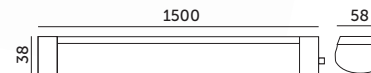

PREMIUM

OPRAWY LED / LED FIXTURES

LED CORTEZ 3 45W

- oprawa nasufitowa z wbudowanymi diodami LED – hermetyczna,
- obudowa i klosz mleczny wykonane z poliwęglanu,
- kąt rozsytu światła: 120 stopni
- nie można wymieniać lamp w oprawie.

- ceiling fixture with LED diodes inside – hermetic,
- base and milky cover made of PC,
- beam angle: 120 degrees,
- lamps are unchangeable.

| MODEL | INDEX | POBÓR MOCY [W] | BARWA ŚWIATŁA | STRUMIEŃ ŚWIETLNY [lm] | WAGA NETTO [kg] | PAKOWANIE [szt.] | KOD EAN |
|---------------------|------------|----------------|----------------------------------|------------------------|-----------------|------------------|---------------|
| MODEL | INDEX | POWER [W] | LIGHT COLOR | LUMINOUS FLUX [lm] | NET WEIGHT [kg] | PACKING [pcs.] | BARCODE |
| LED CORTEZ 3 45W NB | KFCZ345WNB | 45 | NEUTRALNA BIAŁA NEUTRAL WHITE | 4500 | 0,40 | 20 | 5902846015970 |