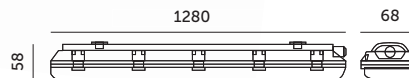

OPRAWY ŚWIETLÓWKOWE / LED T8 FIXTURES

ZESTAW HERMETIC 1x120 + 1xLED T8 18W

/ HERMETIC 1x120 SET + 1xLED T8 18W

- oprawa hermetyczna ze świetlówką LED T8 18W,
- świetlówka zamontowana w oprawie,
- obudowa wykonana z tworzywa sztucznego, klosz przezroczysty z polistyrenu (PS),
- w skład oprawy wchodzi lampy LED klasy F.

- hermetic fixture with LED T8 18W tubes,
- T8 tubes installed inside the fixture,
- housing made of plastic, transparent cover made of polystyrene (PS),
- fixture includes built-in F LED lamps.

MODEL	INDEKS	POBÓR MOCY [W]	BARWA ŚWIATŁA	STRUMIEŃ ŚWIETLNY ŹRÓDŁA ŚWIATŁA [lm]	WAGA NETTO [kg]	PAKOWANIE [szt.]	KOD EAN
MODEL	INDEX	POWER [W]	LIGHT COLOR	LUMINOUS FLUX OF A LIGHT SOURCE [lm]	NET WEIGHT [kg]	PACKING [pcs.]	BARCODE
ZESTAW HERMETIC 1x120 + T8 18W NB	KFHC118NB	1x18	NEUTRALNA BIAŁA NEUTRAL WHITE	1800	0,74	12	5902846015505