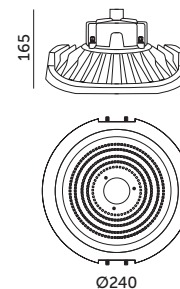

PROFESSIONAL LINE

OPRAWY LED / LED FIXTURES

LED NINA 100W / 90°

- obudowa wykonana z aluminium, przestona z poliwęglanu,
- nie można wymienić lamp w oprawie.

- fixture's body made of aluminium, tempered PC cover,
- lamps are unchangeable.

MODEL	INDEKS	POBÓR MOCY [W]	KĄT ROZSYŁU ŚWIATŁA	TEMPERATURA BARWOWA [K]	CAŁKOWITY STRUMIEŃ ŚWIETLNY [lm]	UŻYTKOWY STRUMIEŃ ŚWIETLNY (120°) [lm]	WAGA NETTO [kg]	PAKOWANIE [szt.]	KOD EAN
MODEL	INDEX	POWER [W]	BEAM ANGLE	COLOR TEMPERATURE [K]	TOTAL LUMINOUS FLUX [lm]	USEFUL LUMINOUS FLUX (120°) [lm]	NET WEIGHT [kg]	PACKING [pcs.]	BARCODE
LED NINA 100W	KFNA10904	100	90	4000	16000	12800	2,01	1	5902846015925