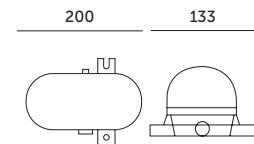

STANDARD LINE

OPRAWY TECHNICZNE / TECHNICAL LIGHTING

SOMA PC 100 SIATKA PLASTIK

- podstawa i osłona wykonana z tworzywa sztucznego,
- klosz wykonany z poliwęglanu.

- base and cover made of plastic,
- shade made of PC.

MODEL	INDEKS	KOLOR	WAGA NETTO [kg]	PAKOWANIE [szt.]	KOD EAN
MODEL	INDEX	COLOR	NET WEIGHT [kg]	PACKING [pcs]	BARCODE
SOMA PC 100 SIATKA PLASTIK	KKSA100SP	BIAŁY WHITE	0,21	10	5902846015741