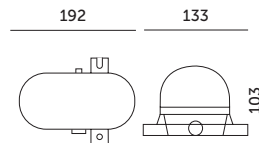

OPRAWY TECHNICZNE / TECHNICAL LIGHTING

SOMA PC 100 SIATKA METAL

- podstawa wykonana z tworzywa sztucznego, osłona wykonana z metalu,
- klosz wykonany z poliwęglanu.

- base made of plastic, cover made of metal,
- shade made of PC.

MODEL	INDEKS	KOLOR	WAGA NETTO [kg]	PAKOWANIE [szt.]	KOD EAN
MODEL	INDEX	COLOR	NET WEIGHT [kg]	PACKING [pcs.]	BARCODE
SOMA PC 100 SIATKA METAL	KKSA100SM	BIAŁY WHITE	0,22	10	5902846015758

230V~

50Hz

IP
44

MAX
18W