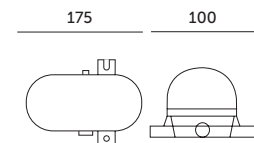

STANDARD LINE

OPRAWY TECHNICZNE / TECHNICAL LIGHTING

SOMA PC 60 SIATKA METAL

- podstawa wykonana z tworzywa sztucznego,
ośłona wykonana z metalu,
- klosz wykonany z poliwęglanu.

- base made of plastic, cover made of metal,
- shade made of PC.

| MODEL | INDEKS | KOLOR | WAGA NETTO [kg] | PAKOWANIE [szt.] | KOD EAN |
|-------------------------|----------|----------------|-----------------|------------------|---------------|
| MODEL | INDEX | COLOR | NET WEIGHT [kg] | PACKING [pcs] | BARCODE |
| SOMA PC 60 SIATKA METAL | KKSA60SM | BIAŁY WHITE | 0,20 | 12 | 5902846015734 |