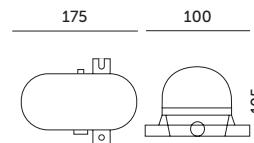

# SOMA PC 60 SIATKA METAL

- podstawa wykonana z tworzywa sztucznego, osłona wykonana z metalu,
- klosz wykonany z poliwęglanu.

- base made of plastic, cover made of metal,
- shade made of PC.

MODEL	INDEKS	KOLOR	WAGA NETTO [kg]	PAKOWANIE [szt.]	KOD EAN
MODEL	INDEX	COLOR	NET WEIGHT [kg]	PACKING [pcs.]	BARCODE
SOMA PC 60 SIATKA METAL	KKSA60SM	BIAŁY WHITE	0,20	12	5902846015734