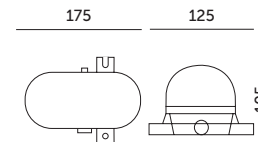

OPRAWY TECHNICZNE / TECHNICAL LIGHTING

SOMA PC 60 SIATKA PLASTIK

- podstawa i osłona wykonana z tworzywa sztucznego,
- klosz wykonany z poliwęglanu.

- base and cover made of plastic,
- shade made of PC.

MODEL	INDEKS	KOLOR	WAGA NETTO [kg]	PAKOWANIE [szt.]	KOD EAN
MODEL	INDEX	COLOR	NET WEIGHT [kg]	PACKING [pcs.]	BARCODE
SOMA PC 60 SIATKA PLASTIK	KKSA60SP	BIAŁY WHITE	0,19	12	5902846015727