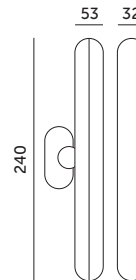

# LED CLICK 1,5W CCT PREMIUM

BIAŁY / WHITE

- bezprzewodowa, akumulatorowa i magnetyczna lampka ledowa,
- w zestawie: kabel USB-C (około 25 cm), samoprzylepne mocowanie magnetyczne, oraz baza z kulką,
- samoprzylepne mocowanie magnetyczne (3 szt.) – z jednej strony taśma samoprzylepna, z drugiej magnetyczna,
- baza z kulką – z jednej strony taśma samoprzylepna, z drugiej magnetyczna kulka (można również ją zamontować na stałe za pomocą śrubek) – lampka ma wtedy opcję regulacji o 180 stopni w pionie,
- trzy barwy światła do wyboru: ciepła, neutralna lub zimna – zmieniane przez przycisk na obudowie,
- możliwość ściemniania poprzez dłuższe przytrzymanie przycisku,
- może być włączona już w czasie ładowania,
- zawiera niewymienny akumulator 3,7V/800 mAh,
- ładowanie jest możliwe poprzez podłączenie przez USB-C w lampce – do komputera, powerbanku itp.
- czas świecenia na pełnej jasności wynosi około 4 h,
- czas ładowania do pełnej pojemności: około 2 h.

- wireless, rechargeable magnetic LED lamp,
- set includes: USB-C cable (approx. 25 cm), adhesive magnetic mounts, and ball base,
- adhesive magnetic mounts (3 pcs) – adhesive tape on one side, magnetic on the other,
- ball base – adhesive tape on one side, magnetic ball on the other (can also be permanently mounted with screws), allowing 180-degree vertical adjustment,
- three light colors: warm, neutral, or cool, adjustable via a button on the housing,
- dimmable by holding the button,
- can be used while charging,
- includes a non-replaceable 3,7V / 800mAh battery,
- charging is possible via USB-C connection to a computer, power bank, etc.,
- working time at full brightness: approx. 4 hours,
- charging time to full capacity: approx. 2 hours.

MODEL	INDEKS	POBÓR MOCY [W]	BARWA ŚWIATŁA	STRUMIEŃ ŚWIETLNY [lm]	WAGA NETTO [kg]	PAKOWANIE [szt.]	KOD EAN
MODEL	INDEX	POWER [W]	LIGHT COLOR	LUMINOUS FLUX [lm]	NET WEIGHT [kg]	PACKING [pcs]	BARCODE
LED CLICK 1,5W CCT PREMIUM	KOCP1,5W	1,5	3000-6500K	120	0,15	50	5902846015444