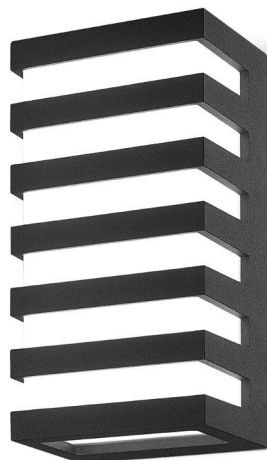

LAMPY OGRODOWE / GARDEN LAMPS

LED ENTERA P 10W

- ledowy kinkiet ścienny,
- wykonany z aluminium i poliwęglanu,
- kąt rozsyłu światła: 125 stopni,
- oprawa zawiera źródła światła o klasie energetycznej D,
- możliwość wymiany źródła światła LED jedynie przez wykwalifikowany personel.

- LED wall lamp,
- made of aluminium and PC,
- beam angle: 125 degrees,
- fixture includes light sources of energy class D,
- possibility of changing LED light source only by qualified person.

MODEL	INDEKS	POBÓR MOCY [W]	BARWA ŚWIATEŁA	STRUMIEŃ ŚWIETLNY [lm]	WAGA NETTO [kg]	PAKOWANIE [szt.]	KOD EAN
MODEL	INDEX	POWER [W]	LIGHT COLOR	LUMINOUS FLUX [lm]	NET WEIGHT [kg]	PACKING [pcs.]	BARCODE
LED ENTERA P 10W NB	KTEAPCZ	10	NEUTRALNA BIAŁA NEUTRAL WHITE	220	0,86	10	5902201359237