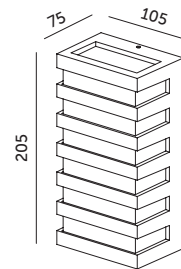

LAMPY OGRODOWE / GARDEN LAMPS

LED ENTERA P 10W

- ledowy kinkiet ścienny,
- wykonany z aluminium i poliwęglanu,
- kąt rozsyłu światła: 125 stopni,
- oprawa zawiera źródła światła o klasie energetycznej D,
- możliwość wymiany źródła światła LED jedynie przez wykwalifikowany personel.

- LED wall lamp,
- made of aluminium and PC,
- beam angle: 125 degrees,
- fixture includes light sources of energy class D,
- possibility of changing LED light source only by qualified person.

MODEL	INDEKS	POBÓR MOCY [W]	BARWA ŚWIATEŁA	STRUMIEŃ ŚWIETLNY [lm]	WAGA NETTO [kg]	PAKOWANIE [szt.]	KOD EAN
MODEL	INDEX	POWER [W]	LIGHT COLOR	LUMINOUS FLUX [lm]	NET WEIGHT [kg]	PACKING [pcs.]	BARCODE
LED ENTERA P 10W NB	KTEAPCZ	10	NEUTRALNA BIAŁA NEUTRAL WHITE	220	0,86	10	5902201359237