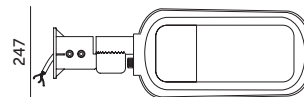

PROFESSIONAL LINE

OPRAWY ULICZNE / STREET LIGHTING

LED VESPA PRO 150W

664,6

99

247

- obudowa lampy wykonana z aluminium, osłona z plastiku,
- możliwość pionowego lub poziomego montażu oprawy,
- możliwość regulacji oprawy o 180 stopni,
- montaż na słupach, wysięgnikach Ø60 mm,
- nie można wymieniać lamp w oprawie.

- body made of aluminium, cover made of plastic,
- a possibility of vertical / horizontal fixture's installation,
- a possibility of adjusting the fixture of 180 degrees,
- installation on pillars Ø60 mm,
- lamps are unchangeable.

MODEL	INDEKS	POBÓR MOCY [W]	ROZSYŁ ŚWIATŁA	TEMPERATURA BARWOWA [K]	STRUMIEŃ ŚWIETLNY [lm]	WAGA NETTO [kg]	PAKOWANIE [szt.]	KOD EAN
MODEL	INDEX	POWER [W]	BEAM ANGLE	COLOR TEMPERATURE [K]	LUMINOUS FLUX [lm]	NET WEIGHT [kg]	PACKING [pcs.]	BARCODE
LED VESPA PRO 150W	KFVP150NBAS	150	140x90	4000	20250	2,80	4	5902201359374