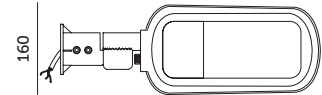

PROFESSIONAL LINE

OPRAWY ULICZNE / STREET LIGHTING

LED VESPA PRO 40W

520

99

160

- obudowa lampy wykonana z aluminium, osłona z plastiku,
- możliwość pionowego lub poziomego montażu oprawy,
- możliwość regulacji oprawy o 180 stopni,
- montaż na słupach, wysięgnikach Ø60 mm,
- nie można wymieniać lamp w oprawie.

- body made of aluminium, cover made of plastic,
- a possibility of vertical / horizontal fixture's installation,
- a possibility of adjusting the fixture of 180 degrees,
- installation on pillars Ø60 mm,
- lamps are unchangeable.

MODEL	INDEKS	POBÓR MOCY [W]	ROZSYŁ ŚWIATŁA	TEMPERATURA BARWOWA [K]	STRUMIEŃ ŚWIETLNY [lm]	WAGA NETTO [kg]	PAKOWANIE [szt.]	KOD EAN
MODEL	INDEX	POWER [W]	BEAM ANGLE	COLOR TEMPERATURE [K]	LUMINOUS FLUX [lm]	NET WEIGHT [kg]	PACKING [pcs.]	BARCODE
LED VESPA PRO 40W	KFVP40NBAS	40	140x90	4000	5600	1,60	6	5902201359343