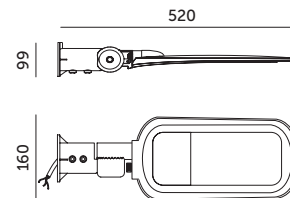

PROFESSIONAL LINE

OPRAWY ULICZNE / STREET LIGHTING

LED VESPA PRO 40W

- obudowa lampy wykonana z aluminium, osłona z plastiku,
- możliwość pionowego lub poziomego montażu oprawy,
- możliwość regulacji oprawy o 180 stopni,
- montaż na słupach, wysięgnikach Ø60 mm,
- nie można wymieniać lamp w oprawie.

- lamp housing made of aluminum, cover made of plastic,
- suitable for vertical or horizontal mounting,
- fixture adjustable by 180 degrees,
- mountable on poles with a Ø60 mm diameter,
- lamps in the fixture cannot be replaced.

MODEL	INDEKS	POBÓR MOCY [W]	KĄT ROZSYŁU ŚWIATŁA [°]	BARWA ŚWIATŁA	STRUMIEŃ ŚWIETLNY [lm]	WAGA NETTO [kg]	PAKOWANIE [szt.]	KOD EAN
MODEL	INDEX	POWER [W]	BEAM ANGLE [°]	LIGHT COLOR	LUMINOUS FLUX [lm]	NET WEIGHT [kg]	PACKING [pcs]	BARCODE
LED VESPA PRO 40W	KFVP40NBAS	40	140x90	NEUTRALNA BIAŁA NEUTRAL WHITE	5600	1,60	6	5902201359343