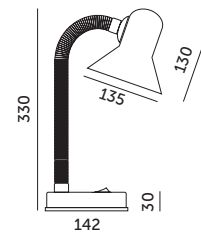

STANDARD LINE

LAMPKI BIURKOWE / DESK LAMPS

ŚMIESZEK

CZARNY
BLACKBIAŁY
WHITERÓŻOWY
PINKCZERWONY
REDNIEBIESKI
BLUEZIELONY
GREENŻÓŁTY
YELLOW

- lampka biurkowa z możliwością dowolnego ukierunkowania klosza,
- długość przewodu: 1,5 m,
- lampka nie zawiera źródła światła.

- desk lamp with a fully adjustable shade,
- cable length: approx. 1,5 m,
- light source not included.

MODEL	INDEKS	KOLOR	WAGA NETTO [kg]	PAKOWANIE [szt.]	KOD EAN
MODEL	INDEX	COLOR	NET WEIGHT [kg]	PACKING [pcs]	BARCODE
ŚMIESZEK KX3087	KLKXSMICZA	CZARNY BLACK	0,66	12	5906340216987
ŚMIESZEK KX3087	KLKXSMIBIA	BIAŁY WHITE	0,66	12	5900605097892
ŚMIESZEK KX3087	KLKXSMIROZ	RÓŻOWY PINK	0,66	12	5902201359190
ŚMIESZEK KX3087	KLKXSMICZE	CZERWONY RED	0,66	12	5906340218882
ŚMIESZEK KX3087	KLKXSMINIE	NIEBIESKI BLUE	0,66	12	5906340219599
ŚMIESZEK KX3087	KLKXSMIZIE	ZIELONY GREEN	0,66	12	5906340219131
ŚMIESZEK KX3087	KLKXSMIZOL	ŻÓŁTY YELLOW	0,66	12	5906340218875