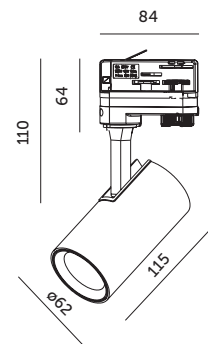

OPRAWY DO NABUDOWANIA / BUILD-ON FIXTURES

NEXTRACK S-LINE

BIAŁY / WHITE

- zasilanie: 230V AC (poprzez adapter na szynę 3-fazową),
- kompatybilność z szynoprzewodami Global Trac, Unipro, itp.
- oprawa nie zawiera źródła światła.

- power: 230V AC (through the adaptor for 3-phase track),
- compatible with Global Trac, Unipro, etc.
- light source excluded.

MODEL	INDEKS	KOLOR	WAGA NETTO [kg]	PAKOWANIE [szt.]	KOD EAN
MODEL	INDEX	COLOR	NET WEIGHT [kg]	PACKING [pcs.]	BARCODE
NEXTRACK S-LINE	KFNKSBI	BIAŁY WHITE	0,25	50	5902201359251