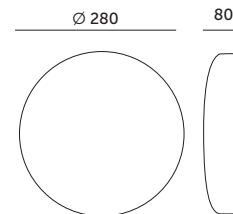

**PREMIUM**

OPRAWY LED / LED FIXTURES

LED SOFI 13W LX PREMIUM

- oprawa ledowa z mikrofalowym czujnikiem ruchu i natężenia światła,
- podstawa wykonana z blachy stalowej, klosz matowy z PMMA,
- tryb pracy: zaświeca się na 60 sekund przy natężeniu światła poniżej 50 lx i wykryciu ruchu,
- kąt / zasięg detekcji: 180 stopni / max. 6 m,
- kąt rozsytu światła: 115 stopni,
- optymalna wysokość montażu: 1,8 – 2,5 m,
- oprawa zawiera źródła światła o klasie energetycznej G,
- możliwość wymiany źródła światła LED jedynie przez wykwalifikowany personel.

- led fixture with microwave motion sensor and light intensity sensor,
- base made of steel plate, matt cover made of PMMA,
- working mode: lights up for 60 seconds, if light intensity is lower than 50 lx and if motion is detected,
- angle/range of detection: 180 degrees/max. 6 m,
- beam angle: 115 degrees,
- optimal installation height: 1,8 – 2,5 m,
- fixture includes light sources of energy class G,
- the LED light source can only be replaced by qualified personnel.

MODEL	INDEKS	POBÓR MOCY [W]	BARWA ŚWIATŁA	STRUMIEŃ ŚWIETLNY [lm]	WAGA NETTO [kg]	PAKOWANIE [szt.]	KOD EAN
MODEL	INDEX	POWER [W]	LIGHT COLOR	LUMINOUS FLUX [lm]	NET WEIGHT [kg]	PACKING [pcs.]	BARCODE
LED SOFI LX 13W NB	KFSX13WNB	13	NEUTRALNA BIAŁA NEUTRAL WHITE	856	0,39	5	5900605090626