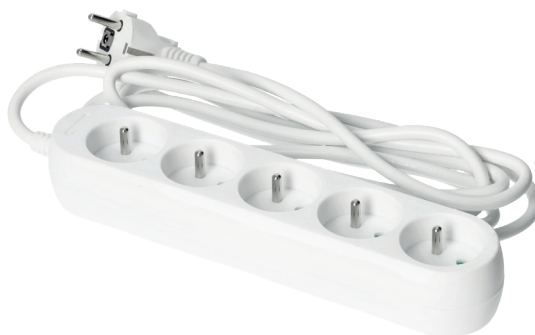

STANDARD LINE

PRZEDŁUŻACZE / EXTENSION CORDS

# LINEA 5-GNIAZD ZU

LINEA 5-SOCKETS

- przedłużacz do użytku domowego z uziemieniem, na 5 gniazd,
- maksymalne natężenie: 10 A,
- maksymalne obciążenie: 2300 W,
- przewód: H05VV-F 3 x 1 mm,
- typ izolacji: PVC,
- posiada przestronny torów prądowych (zabezpieczenie przed dziećmi),
- pakowany w folię z zawieszka.

- extension cord for home use, with grounding, 5 sockets,
- max. current: 10 A,
- max. load: 2300 W,
- cable: H05VV-F 3 x 1 mm,
- insulation type: PVC,
- with covers for power sockets (child protection),
- packaged in a plastic bag with a hanger.