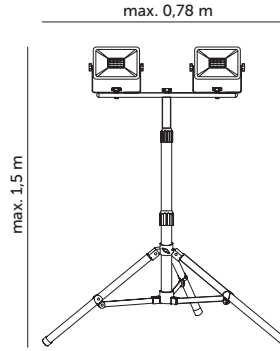

NAŚWIETLACZE LED / LED FLOODLIGHTS

TIGRA S 2x30W

- dwa naświetlacze ledowe na statywie,
- wykonane z aluminium i szkła hartowanego, konstrukcja ze stali,
- kat rozsyłu światła: 110 stopni,
- długość przewodu zasilającego: 3 m (H05RN-F 3x1 mm),
- wtyczka typu: uni-schuko,
- nie można wymienić lamp w oprawie.

- two led floodlights on tripod,
- made of aluminium and tempered glass, steel stand,
- beam angle: 110 degrees,
- power cord length: 3 m (H05RN-F 3x1 mm),
- plug type: uni-schuko,
- lamps inside are unchangeable.

MODEL	INDEKS	POBÓR MOCY [W]	BARWA ŚWIATŁA	STRUMIEŃ ŚWIETLNY [lm]	WAGA NETTO [kg]	PAKOWANIE [szt.]	KOD EAN
MODEL	INDEX	POWER [W]	LIGHT COLOR	LUMINOUS FLUX [lm]	NET WEIGHT [kg]	PACKING [pcs.]	BARCODE
TIGRA S 2x30W	KFNLS2X30NB	2x30	NEUTRALNA BIAŁA NEUTRAL WHITE	2x2340	3,37	4	5902201307993