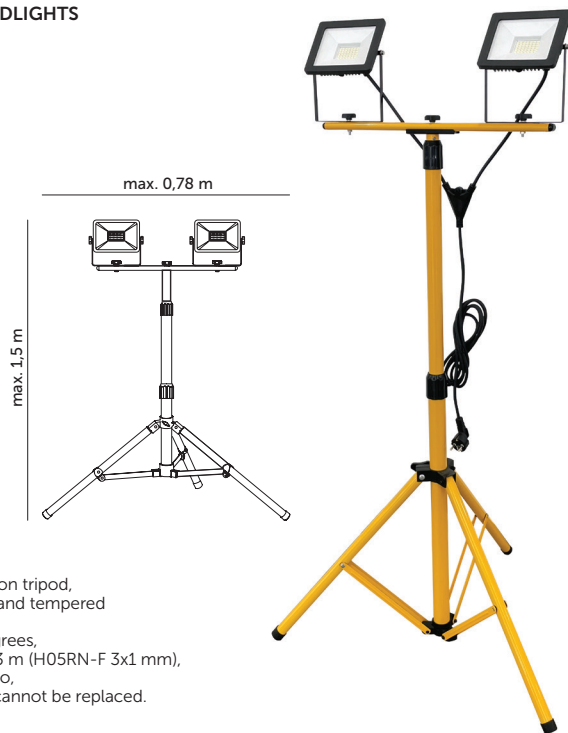

STANDARD LINE

NAŚWIETLACZE LED / LED FLOODLIGHTS

TIGRA S 2x30W

- dwa naświetlacze ledowe na statywie,
- wykonane z aluminium i szkła hartowanego, konstrukcja ze stali,
- kąt rozsyłu światła: 110 stopni,
- długość przewodu zasilającego: 3 m (H05RN-F 3x1 mm),
- wtyczka typu: uni-schuko,
- nie można wymieniać lamp w sprawie.

- two LED floodlights on tripod,
- made of aluminium and tempered glass, steel stand,
- beam angle: 110 degrees,
- power cord length: 3 m (H05RN-F 3x1 mm),
- plug type: uni-schuko,
- lamps in the fixture cannot be replaced.

MODEL	INDEKS	POBÓR MOCY [W]	BARWA ŚWIATŁA	STRUMIEŃ ŚWIETLNY [lm]	WAGA NETTO [kg]	PAKOWANIE [szt.]	KOD EAN
MODEL	INDEX	POWER [W]	LIGHT COLOR	LUMINOUS FLUX [lm]	NET WEIGHT [kg]	PACKING [pcs]	BARCODE
TIGRA S 2x30W	KFNLS2X30NB	2x30	NEUTRALNA BIAŁA NEUTRAL WHITE	2x2340	3,37	4	5902201307993