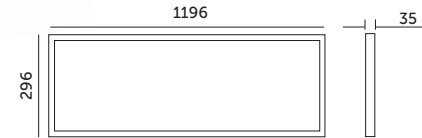

PROFESSIONAL LINE

PANELE LED / LED PANELS

LED CAPRI PRO 30x120 40W

275x1175

PRODUKT Z ATĘSTEM

- ledowy zamiennik oprawy rastrowej,
- kąt rozsytu światła: 120 stopni,
- możliwość wymiany źródła światła LED jedynie przez wykwalifikowany personel.

- LED substitute of louver fitting,
- beam angle: 120 degrees,
- the LED light source can only be replaced by qualified personnel.

MODEL	INDEKS	POBÓR MOCY [W]	BARWA ŚWIATŁA	STRUMIEŃ ŚWIETLNY [lm]	WAGA NETTO [kg]	PAKOWANIE [szt.]	KOD EAN
MODEL	INDEX	POWER [W]	LIGHT COLOR	LUMINOUS FLUX [lm]	NET WEIGHT [kg]	PACKING [pcs.]	BARCODE
LED CAPRI 30X120 NB	KFCP312NB	40	NEUTRALNA BIAŁA NEUTRAL WHITE	4400	1,58	6	5902201307955