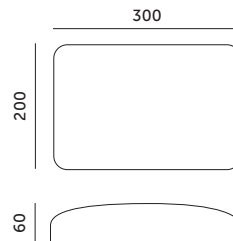

PROFESSIONAL LINE

OPRAWY LED / LED FIXTURES

LED NUMOS LX 7W

- oprawa ledowa z czujnikiem zmierzchowym,
- czujnik z możliwością regulacji natężenia światła w zakresie: 3-50 lux,
- kat rozsytu światła: 120 stopni,
- podstawa i klosz mleczny wykonane z poliwęglanu,
- w zestawie naklejki z cyframi i literami,
- nie można wymieniać lamp w oprawie.

- led fixture with twilight sensor,
- sensor with possibility of light intensity adjustment in a range: 3-50 lux,
- beam angle: 120 degrees,
- base and milky cover made of PC,
- the set includes stickers with numbers and letters,
- leds inside are unchangeable.

MODEL	INDEKS	POBÓR MOCY [W]	BARWA ŚWIATEŁA	STRUMIEŃ ŚWIETLNY [lm]	WAGA NETTO [kg]	PAKOWANIE [szt.]	KOD EAN
MODEL	INDEX	POWER [W]	LIGHT COLOR	LUMINOUS FLUX [lm]	NET WEIGHT [kg]	PACKING [pcs.]	BARCODE
LED NUMOS LX 7W NB	02NSNSX7WNB	7	NEUTRALNA BIAŁA NEUTRAL WHITE	700	0,70	10	5902201305678