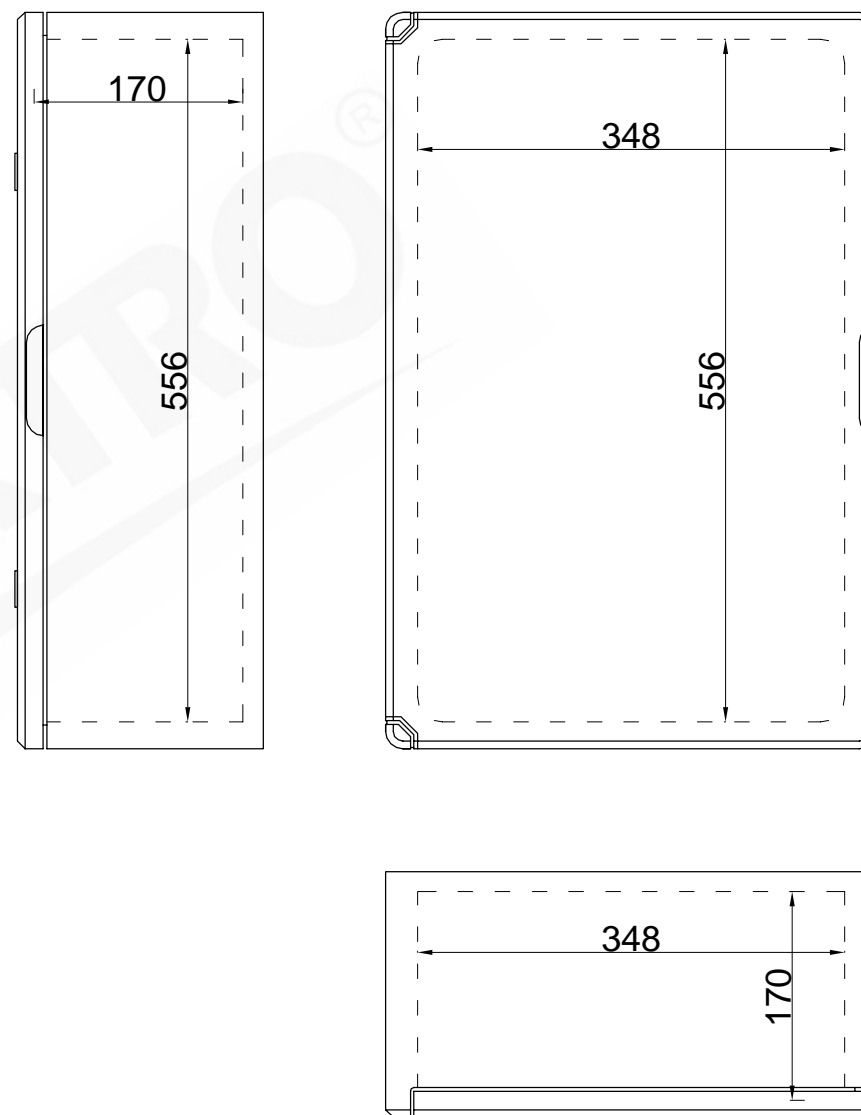

wymiary w [mm]

WYMIARY ZEWNĘTRZNE

WYMIARY WEWNĘTRZNE

F1.0124 Szafa 400x600x200 mm IP 65

F-ELEKTRO Bryzek-Najbor sp.j.

ul. Łazówka 43a, 34-100 Wadowice

www.f-elektro.com, e-mail: info@f-elektro.com