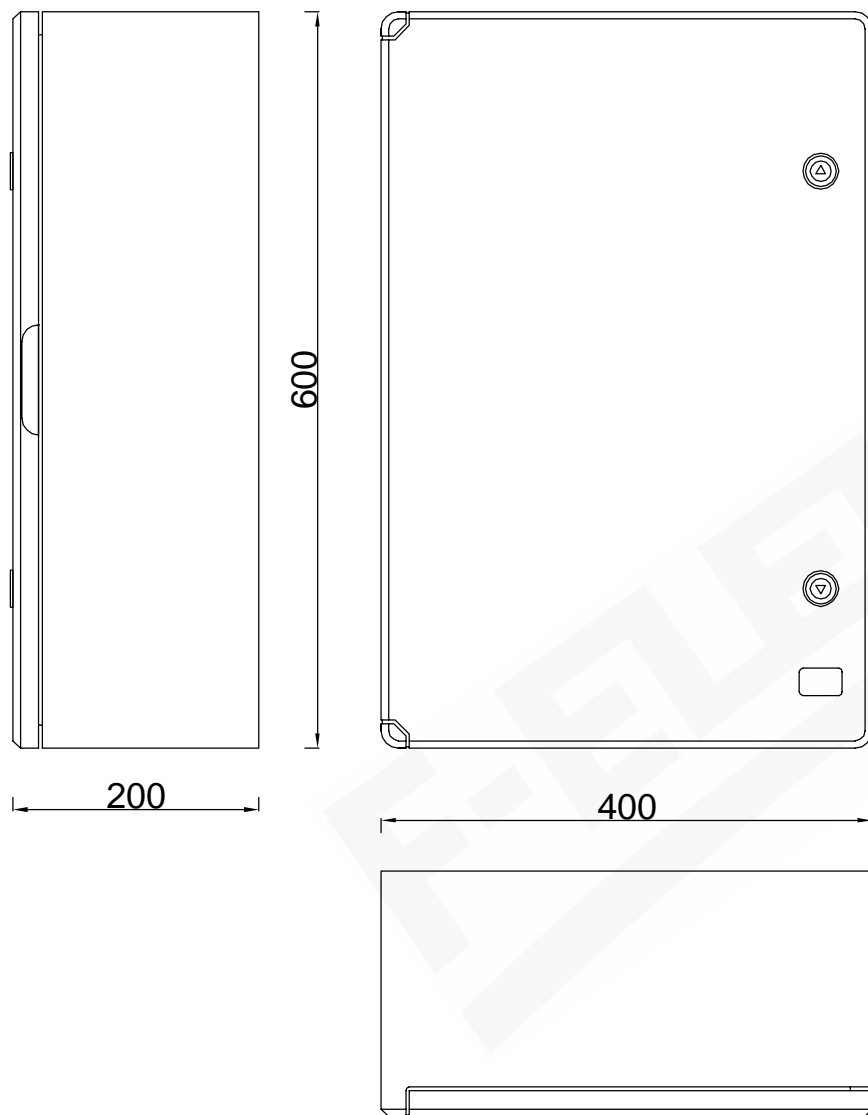

wymiary w [mm]

WYMIARY ZEWNĘTRZNE

WYMIARY WEWNĘTRZNE

F1.0124 Szafa 400x600x200 mm IP 65

F-ELEKTRO Bryzek-Najbor sp.j.

ul. Łazówka 43a, 34-100 Wadowice

www.f-elektro.com, e-mail: info@f-elektro.com