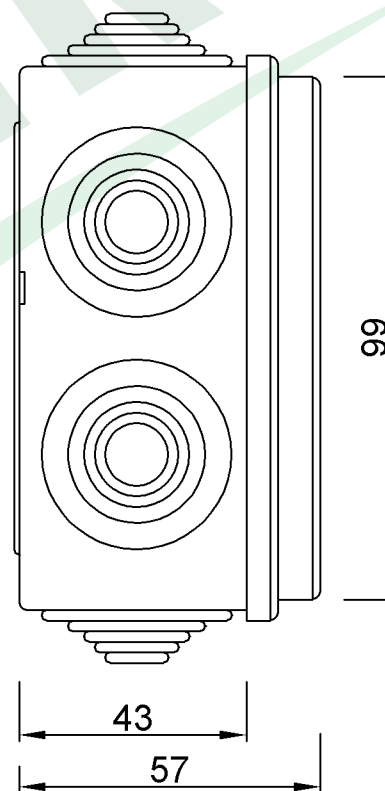

wymiary w [mm]

F1.0060 | Puszka hermetyczna FG 100x100x50 z dławikami

F-ELEKTRO

www.f-elektro.com,

e-mail: info@f-elektro.com