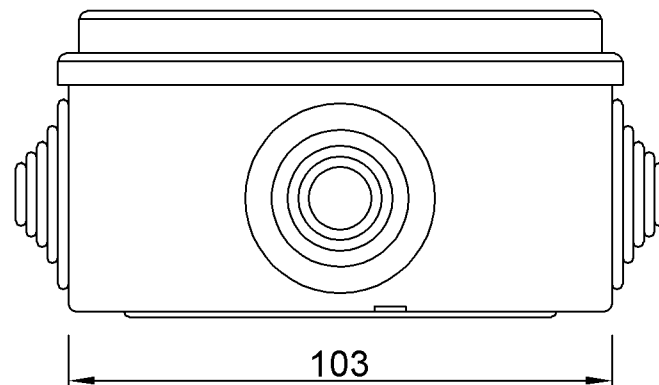

wymiary w [mm]

F1.0060 | Puszka hermetyczna FG 100x100x50 z dławikami

F-ELEKTRO

www.f-elektro.com,

e-mail: info@f-elektro.com