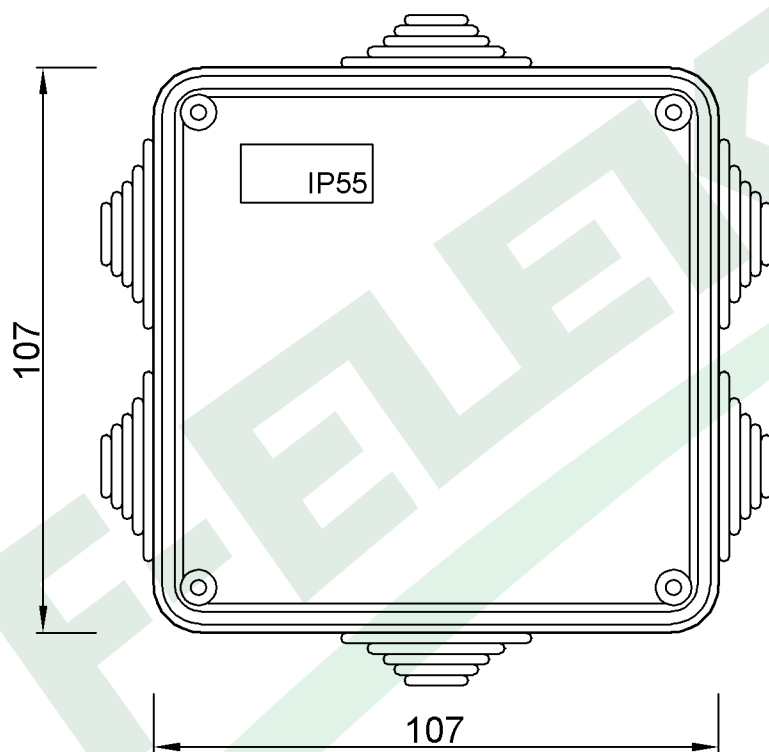

wymiary w [mm]

F1.0060 | Puszka hermetyczna FG 100x100x50 z dławikami

F-ELEKTRO

www.f-elektro.com,

e-mail: info@f-elektro.com