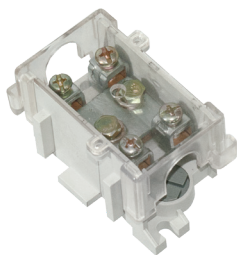

Listwy zaciskowe

Terminal strips

E

121

1 500
Norma / norm: PN-EN 60947-1, PN-EN 60947-7-1

Listwy zaciskowe z osłoną

Terminal strips with cover

Listwa zaciskowa z osłoną LG 1x25/16

Terminal strip with cover LG 1x25/16

E.4028

61,5/41/38 do/in:25 z/out:16 101

Uwagi / remarks:

Listwa zaciskowa z osłoną LG 5x25/16

Terminal strip with cover LG 5x25/16

E.4029

61,5/41/164 do/in:25 z/out:16 101

Uwagi / remarks:

Listwa zaciskowa z osłoną LZ 5x35/16

Terminal strip with cover LZ 5x35/16

E.4102

190/52/73 do/in:35 z/out:16 125

Uwagi / remarks:

Listwy zaciskowe z osłoną

Terminal strips with cover

Listwa zaciskowa z osłoną LG 1x95/35

Terminal strip with cover LG 1x95/35

E.4027

60mm 84mm 53mm 232

Uwagi / remarks:

Listwa zaciskowa z osłoną LG 4x95/35

Terminal strip with cover LG 4x95/35

E.4026

203mm 84mm 53mm 232

Uwagi / remarks: