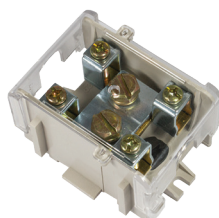

Listwy zaciskowe

Terminal strips

E

121

1 500
Norma / norm: PN-EN 60947-1, PN-EN 60947-7-1

Listwy zaciskowe z osłoną

Terminal strips with cover

Listwa zaciskowa z osłoną LG 1x25/16

Terminal strip with cover LG 1x25/16

E.4028

61,5/41/38 do/in:25 z/out:16 101

Uwagi / remarks:

Listwa zaciskowa z osłoną LG 5x25/16

Terminal strip with cover LG 5x25/16

E.4029

61,5/41/164 do/in:25 z/out:16 101

Uwagi / remarks:

Listwa zaciskowa z osłoną LZ 5x35/16

Terminal strip with cover LZ 5x35/16

E.4102

190/52/73 do/in:35 z/out:16 125

Uwagi / remarks:

Listwy zaciskowe z osłoną

Terminal strips with cover

Listwa zaciskowa z osłoną LG 1x95/35

Terminal strip with cover LG 1x95/35

E.4027

60mm 84mm 53mm 232

Uwagi / remarks:

Listwa zaciskowa z osłoną LG 4x95/35

Terminal strip with cover LG 4x95/35

E.4026

203mm 84mm 53mm 232

Uwagi / remarks: