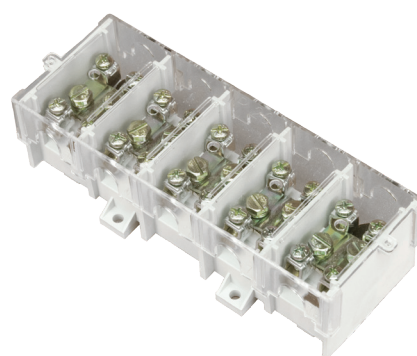

Listwa zaciskowa z osłoną LZ 5x35/16

Terminal strip with cover LZ 5x35/16

E.4102

190/52/73 do/in:35 z/out:16 125

Uwagi / remarks:

Listwy zaciskowe z osłoną

Terminal strips with cover