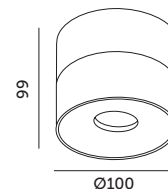

LAHTI 13,5W DIM

CZARNY / BLACK

- oprawa nasufitowa – ruchoma,
- materiał: aluminium,
- kolor: czarny,
- kąt rozsyłu światła: 35 stopni,
- możliwość wymiany źródła światła LED jedynie przez wykwalifikowany personel,
- oprawa zawiera źródła światła o klasie energetycznej G,
- opcja ściemniania – konieczne zastosowanie ściemniacza niedołączanego do zestawu.

- ceiling fixture – adjustable,
- made of aluminium,
- beam angle: 35 degrees,
- the LED light source can only be replaced by qualified personnel,
- fixture includes light sources with energy efficiency class G,
- dimming option available – requires a dimmer not included in the set.

MODEL	INDEKS	POBÓR MOCY [W]	BARWA ŚWIATŁA	STRUMIEŃ ŚWIETLNY [lm]	WAGA NETTO [kg]	PAKOWANIE [szt.]	KOD EAN
MODEL	INDEX	POWER [W]	LIGHT COLOR	LUMINOUS FLUX [lm]	NET WEIGHT [kg]	PACKING [pcs]	BARCODE
LAHTI 13,5W DIM	KQLI13BD	13,5	CIEPŁOBIĄŁA WARM WHITE	850	0,79	24	5902201305814