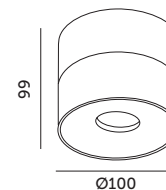

# LAHTI 10,5W DIM

CZARNY / BLACK

- oprawa nasufitowa – ruchoma,
- materiał: aluminium,
- kolor: czarny,
- kąt rozsytu światła: 35 stopni,
- możliwość wymiany źródła światła LED jedynie przez wykwalifikowany personel,
- oprawa zawiera źródła światła o klasie energetycznej G,
- opcja ściemniania – konieczne zastosowanie ściemniacza niedotączonego do zestawu.

- ceiling fixture – movable,
- made of aluminium,
- color: black,
- beam angle: 35 degrees,
- the LED light source can only be replaced by qualified personnel,
- fixture includes light sources of energy class G,
- dimming option – it's necessary to use a dimmer (not included).

MODEL	INDEKS	POBÓR MOCY [W]	BARWA ŚWIATŁA	STRUMIEN ŚWIETLNY [lm]	WAGA NETTO [kg]	PAKOWANIE [szt.]	KOD EAN
MODEL	INDEX	POWER [W]	LIGHT COLOR	LUMINOUS FLUX [lm]	NET WEIGHT [kg]	PACKING [pcs.]	BARCODE
LAHTI 10,5W DIM	KQLI10BD	10,5	CIEPŁOBIĄŁA WARM WHITE	680	0,78	24	5902201305791