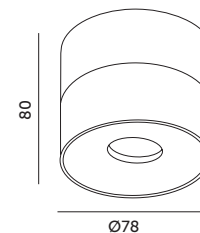

ART OF LIGHT OPRAWY SUFITOWE / CEILING LAMPS

LAHTI MINI 9W DIM

CZARNY / BLACK

- oprawa nasufitowa – ruchoma,
- materiał: aluminium,
- kąt rozsyłu światła: 35 stopni,
- możliwość wymiany źródła światła LED jedynie przez wykwalifikowany personel,
- oprawa zawiera źródła światła o klasie energetycznej G,
- opcja ściemniania – konieczne zastosowanie ściemniacza niedołączonego do zestawu.

- ceiling fixture – movable,
- made of aluminium,
- beam angle: 35 degrees,
- the LED light source can only be replaced by qualified personnel,
- fixture includes light sources of energy class G,
- dimming option – it's necessary to use a dimmer (not included).

MODEL	INDEKS	POBÓR MOCY [W]	BARWA ŚWIATŁA	STRUMIEN ŚWIETLNY [lm]	WAGA NETTO [kg]	PAKOWANIE [szt.]	KOD EAN
MODEL	INDEX	POWER [W]	LIGHT COLOR	LUMINOUS FLUX [lm]	NET WEIGHT [kg]	PACKING [pcs.]	BARCODE
LAHTI MINI 9W DIM	KQLM9BD	9	CIEPŁOBIŁA WARM WHITE	550	0,43	24	5902201305852