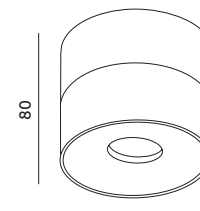

## LAHTI MINI 9W DIM

CZARNY  
BLACKBIAŁY  
WHITE

- oprawa nasufitowa – ruchoma,
- materiał: aluminium,
- kąt rozsytu światła: 35 stopni,
- możliwość wymiany źródła światła LED jedynie przez wykwalifikowany personel,
- oprawa zawiera źródła światła o klasie energetycznej G,
- opcja ściemniania – konieczne zastosowanie ściemniacza niedołączanego do zestawu.

- ceiling fixture – adjustable,
- made of aluminium,
- beam angle: 35 degrees,
- the LED light source can only be replaced by qualified personnel,
- fixture includes light sources with energy efficiency class G,
- dimming option available – requires a dimmer not included in the set.

Ø78

MODEL	INDEKS	KOLOR	POBÓR MOCY [W]	BARWA ŚWIATŁA	STRUMIEŃ ŚWIETLNY [lm]	WAGA NETTO [kg]	PAKOWANIE [szt.]	KOD EAN
MODEL	INDEX	COLOR	POWER [W]	LIGHT COLOR	LUMINOUS FLUX [lm]	NET WEIGHT [kg]	PACKING [pcs]	BARCODE
LAHTI MINI 9W DIM	KQLM9BD	CZARNY BLACK	9	CIEPŁOBIAŁA WARM WHITE	550	0,43	24	5902201305852
LAHTI MINI 9W DIM	KQLM9WD	BIAŁY WHITE	9	CIEPŁOBIAŁA WARM WHITE	550	0,43	24	5902201305869