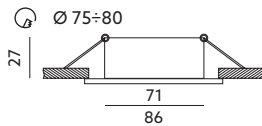

# STAR RUND

CHROM / CHROME

- pierścień ozdobny do opraw - ruchomy,
- materiał: aluminium szczotkowane,
- nie zawiera źródła światła,
- nie zawiera oprawki ceramicznej.

- decorative ring for fittings - movable,
- material: brushed aluminium,
- light source excluded,
- holder excluded.

MODEL	INDEKS	KOLOR	WAGA NETTO [kg]	PAKOWANIE [szt.]	KOD EAN
MODEL	INDEX	COLOR	NET WEIGHT [kg]	PACKING [pcs.]	BARCODE
STAR RUND	KPSRRUNCM	CHROM CHROME	0,06	100	4251292420830

MAX  
50W

12V DC

G5.3

230V~

50Hz