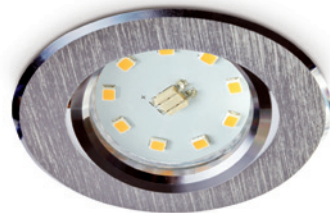

PIERŚCIEŃ OZDOBNY DO OPRAW / DECORATIVE RING FOR FITTINGS

# STAR RUND

CHROM / CHROME

- pierścień ozdobny do opraw - ruchomy,
- materiał: aluminium szczotkowane,
- nie zawiera źródła światła,
- nie zawiera oprawki ceramicznej.

- decorative ring for fittings - movable,
- material: brushed aluminium,
- light source excluded,
- holder excluded.

MODEL	INDEKS	KOLOR	WAGA NETTO [kg]	PAKOWANIE [szt.]	KOD EAN
MODEL	INDEX	COLOR	NET WEIGHT [kg]	PACKING [pcs.]	BARCODE
STAR RUND	KPSRRUNCM	CHROM CHROME	0,06	100	4251292420830

MAX  
50W

12V DC

G5.3

230V~

50Hz