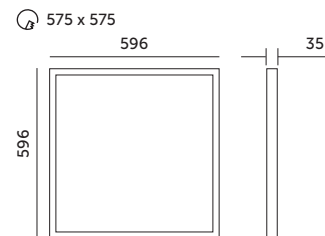

PROFESSIONAL LINE

PANELE LED / LED PANELS

LED ORIO 60x60 34 – 40W

- 4-stopniowa regulacja mocy zasilacza,
- kąt rozsytu światła: 120 stopni,
- nie można wymieniać lamp w oprawie.

- 4-step driver power adjustment,
- beam angle: 120 degrees,
- lamps are unchangeable.

MODEL	INDEKS	POBÓR MOCY [W]	BARWA ŚWIATŁA	STRUMIEŃ ŚWIETLNY [lm]	WAGA NETTO [kg]	PAKOWANIE [szt.]	KOD EAN
MODEL	INDEX	POWER [W]	LIGHT COLOR	LUMINOUS FLUX [lm]	NET WEIGHT [kg]	PACKING [pcs.]	BARCODE
LED ORIO 60X60 34W	02NSOO34WNB	34	NEUTRALNA BIAŁA NEUTRAL WHITE	5100	1,53	5	5902201307559
LED ORIO 60X60 36W	02NSOO36WNB	36	NEUTRALNA BIAŁA NEUTRAL WHITE	5400	1,53	5	5902201307566
LED ORIO 60X60 38W	02NSOO38WNB	38	NEUTRALNA BIAŁA NEUTRAL WHITE	5700	1,53	5	5902201307573
LED ORIO 60X60 40W	02NSOO40WNB	40	NEUTRALNA BIAŁA NEUTRAL WHITE	6000	1,53	5	5902201307580