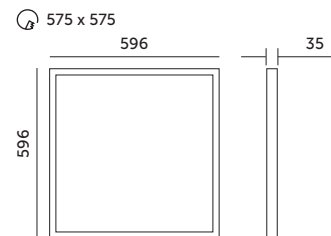

# LED ORIO 60x60 34-40W

- 4-stopniowa regulacja mocy zasilacza,
- kąt rozsytu światła: 120 stopni,
- nie można wymieniać lamp w sprawie.

- 4-step driver power adjustment,
- beam angle: 120 degrees,
- lamps in the panel cannot be replaced.

MODEL	INDEKS	POBÓR MOCY [W]	BARWA ŚWIATŁA	STRUMIEŃ ŚWIETLNY [lm]	WAGA NETTO [kg]	PAKOWANIE [szt.]	KOD EAN
MODEL	INDEX	POWER [W]	LIGHT COLOR	LUMINOUS FLUX [lm]	NET WEIGHT [kg]	PACKING [pcs]	BARCODE
LED ORIO 60X60 34W	02NSOO34WNB	34	NEUTRALNA BIAŁA NEUTRAL WHITE	5100	1,53	5	5902201307559
LED ORIO 60X60 36W	02NSOO36WNB	36	NEUTRALNA BIAŁA NEUTRAL WHITE	5400	1,53	5	5902201307566
LED ORIO 60X60 38W	02NSOO38WNB	38	NEUTRALNA BIAŁA NEUTRAL WHITE	5700	1,53	5	5902201307573
LED ORIO 60X60 40W	02NSOO40WNB	40	NEUTRALNA BIAŁA NEUTRAL WHITE	6000	1,53	5	5902201307580