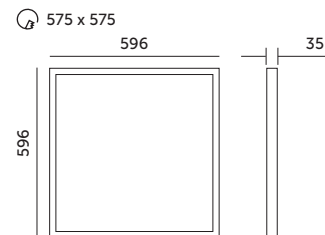

PROFESSIONAL LINE

PANELE LED / LED PANELS

LED ORIO 60x60 26 – 32W

- 4-stopniowa regulacja mocy zasilacza,
- kąt rozsytu światła: 120 stopni,
- nie można wymienić lamp w oprawie.

- 4-step driver power adjustment,
- beam angle: 120 degrees,
- lamps are unchangeable.

MODEL	INDEKS	POBÓR MOCY [W]	BARWA ŚWIATŁA	STRUMIEŃ ŚWIETLNY [lm]	WAGA NETTO [kg]	PAKOWANIE [szt.]	KOD EAN
MODEL	INDEX	POWER [W]	LIGHT COLOR	LUMINOUS FLUX [lm]	NET WEIGHT [kg]	PACKING [pcs.]	BARCODE
LED ORIO 60X60 26W	02NSOO26WNB	26	NEUTRALNA BIAŁA NEUTRAL WHITE	3900	1,52	5	5902201307511
LED ORIO 60X60 28W	02NSOO28WNB	28	NEUTRALNA BIAŁA NEUTRAL WHITE	4200	1,52	5	5902201307528
LED ORIO 60X60 30W	02NSOO30WNB	30	NEUTRALNA BIAŁA NEUTRAL WHITE	4500	1,52	5	5902201307535
LED ORIO 60X60 32W	02NSOO32WNB	32	NEUTRALNA BIAŁA NEUTRAL WHITE	4800	1,52	5	5902201307542