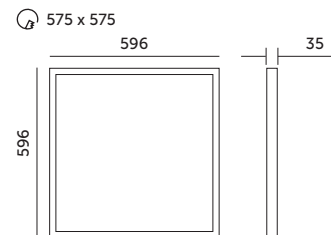

PROFESSIONAL LINE

PANELE LED / LED PANELS

LED ORIO 60x60 26 – 32W

- 4-stopniowa regulacja mocy zasilacza,
- kąt rozsytu światła: 120 stopni,
- nie można wymienić lamp w oprawie.

- 4-step driver power adjustment,
- beam angle: 120 degrees,
- lamps are unchangeable.

MODEL	INDEKS	POBÓR MOCY [W]	BARWA ŚWIATŁA	STRUMIEŃ ŚWIETLNY [lm]	WAGA NETTO [kg]	PAKOWANIE [szt.]	KOD EAN
MODEL	INDEX	POWER [W]	LIGHT COLOR	LUMINOUS FLUX [lm]	NET WEIGHT [kg]	PACKING [pcs.]	BARCODE
LED ORIO 60X60 26W	02NSOO26WNB	26	NEUTRALNA BIAŁA NEUTRAL WHITE	3900	1,52	5	5902201307511
LED ORIO 60X60 28W	02NSOO28WNB	28	NEUTRALNA BIAŁA NEUTRAL WHITE	4200	1,52	5	5902201307528
LED ORIO 60X60 30W	02NSOO30WNB	30	NEUTRALNA BIAŁA NEUTRAL WHITE	4500	1,52	5	5902201307535
LED ORIO 60X60 32W	02NSOO32WNB	32	NEUTRALNA BIAŁA NEUTRAL WHITE	4800	1,52	5	5902201307542