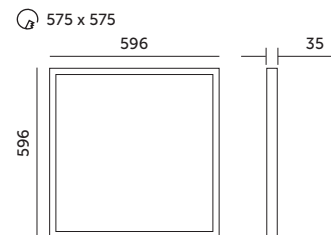

# LED ORIO 60x60 26-32W

- 4-stopniowa regulacja mocy zasilacza,
- kąt rozsytu światła: 120 stopni,
- nie można wymieniać lamp w oprawie.

- 4-step driver power adjustment,
- beam angle: 120 degrees,
- lamps in the panel cannot be replaced.

MODEL	INDEKS	POBÓR MOCY [W]	BARWA ŚWIATŁA	STRUMIEN ŚWIETLNY [lm]	WAGA NETTO [kg]	PAKOWANIE [szt.]	KOD EAN
MODEL	INDEX	POWER [W]	LIGHT COLOR	LUMINOUS FLUX [lm]	NET WEIGHT [kg]	PACKING [pcs]	BARCODE
LED ORIO 60X60 26W	02NSOO26WNB	26	NEUTRALNA BIAŁA NEUTRAL WHITE	3900	1,52	5	5902201307511
LED ORIO 60X60 28W	02NSOO28WNB	28	NEUTRALNA BIAŁA NEUTRAL WHITE	4200	1,52	5	5902201307528
LED ORIO 60X60 30W	02NSOO30WNB	30	NEUTRALNA BIAŁA NEUTRAL WHITE	4500	1,52	5	5902201307535
LED ORIO 60X60 32W	02NSOO32WNB	32	NEUTRALNA BIAŁA NEUTRAL WHITE	4800	1,52	5	5902201307542