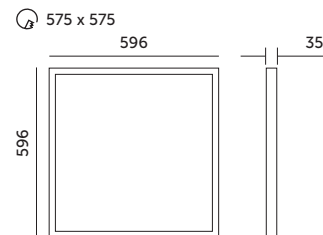

# LED ORIO 60x60 18 – 24W

- 4-stopniowa regulacja mocy zasilacza,
- kąt rozsytu światła: 120 stopni,
- nie można wymieniać lamp w oprawie.

- 4-step driver power adjustment,
- beam angle: 120 degrees,
- lamps are unchangeable.

MODEL	INDEKS	POBÓR MOCY [W]	BARWA ŚWIATŁA	STRUMIEŃ ŚWIETLNY [lm]	WAGA NETTO [kg]	PAKOWANIE [szt.]	KOD EAN
MODEL	INDEX	POWER [W]	LIGHT COLOR	LUMINOUS FLUX [lm]	NET WEIGHT [kg]	PACKING [pcs.]	BARCODE
LED ORIO 60X60 18W	02NSOO18WNB	18	NEUTRALNA BIAŁA NEUTRAL WHITE	2700	1,49	5	5902201307474
LED ORIO 60X60 20W	02NSOO20WNB	20	NEUTRALNA BIAŁA NEUTRAL WHITE	3000	1,49	5	5902201307481
LED ORIO 60X60 22W	02NSOO22WNB	22	NEUTRALNA BIAŁA NEUTRAL WHITE	3300	1,49	5	5902201307498
LED ORIO 60X60 24W	02NSOO24WNB	24	NEUTRALNA BIAŁA NEUTRAL WHITE	3600	1,49	5	5902201307504