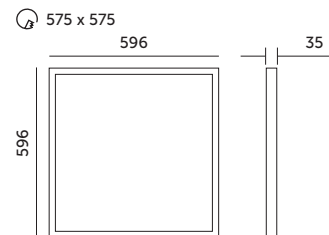

PROFESSIONAL LINE

PANELE LED / LED PANELS

LED ORIO 60x60 18 – 24W

- 4-stopniowa regulacja mocy zasilacza,
- kąt rozsytu światła: 120 stopni,
- nie można wymieniać lamp w oprawie.

- 4-step driver power adjustment,
- beam angle: 120 degrees,
- lamps are unchangeable.

MODEL	INDEKS	POBÓR MOCY [W]	BARWA ŚWIATŁA	STRUMIEŃ ŚWIETLNY [lm]	WAGA NETTO [kg]	PAKOWANIE [szt.]	KOD EAN
MODEL	INDEX	POWER [W]	LIGHT COLOR	LUMINOUS FLUX [lm]	NET WEIGHT [kg]	PACKING [pcs.]	BARCODE
LED ORIO 60X60 18W	02NSOO18WNB	18	NEUTRALNA BIAŁA NEUTRAL WHITE	2700	1,49	5	5902201307474
LED ORIO 60X60 20W	02NSOO20WNB	20	NEUTRALNA BIAŁA NEUTRAL WHITE	3000	1,49	5	5902201307481
LED ORIO 60X60 22W	02NSOO22WNB	22	NEUTRALNA BIAŁA NEUTRAL WHITE	3300	1,49	5	5902201307498
LED ORIO 60X60 24W	02NSOO24WNB	24	NEUTRALNA BIAŁA NEUTRAL WHITE	3600	1,49	5	5902201307504