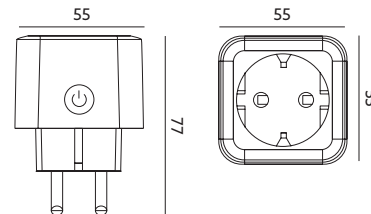

WSPÓŁPRACUJE Z:
WORKS WITH:

MODEL	INDEKS	KOLOR	WAGA NETTO [kg]	PAKOWANIE [szt.]	KOD EAN
MODEL	INDEX	COLOR	NET WEIGHT [kg]	PACKING [pcs.]	BARCODE
SMART SOCKET WIFI	KWSSWA	BIAŁY WHITE	0,10	50	5902201305432