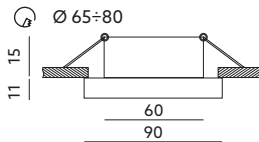

PIERŚCIEŃ OZDOBNY DO OPRAW / DECORATIVE RING FOR FITTINGS

OH27

PRZEŻROCZYSTY / TRANSPARENT

- pierścień ozdobny do opraw – nieruchomy,
- wykonany ze stopu aluminium i szkła,
- nie zawiera źródła światła,
- nie zawiera oprawki ceramicznej.

- decorative ring for fittings – fixed,
- made of aluminum alloy and glass,
- light source excluded,
- holder excluded.

MODEL	INDEKS	KOLOR	WAGA NETTO [kg]	PAKOWANIE [szt.]	KOD EAN
MODEL	INDEX	COLOR	NET WEIGHT [kg]	PACKING [pcs.]	BARCODE
OH27	KPOH27CL	PRZEŻROCZYSTY TRANSPARENT	0,13	50	5900605093412

MAX
50W

0,5^[m]

G5.3

GU10