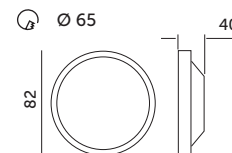

STANDARD LINE

OPRAWY LED / LED FIXTURES

LED HALO 5W

- oprawa ledowa do wbudowania w sufit,
- obudowa wykonana z plastiku, klosz matowy z polistyrenu,
- 3 tryby świecenia zmieniane pojedynczym kliknięciem wyłącznika,
- kąt rozsytu światła: 120 stopni,
- nie można wymieniać lamp w oprawie.

- recessed led fixture,
- housing made of plastic, matt cover made of PS,
- 3 lighting modes operated by a switch,
- beam angle: 120 degrees,
- lamps in the fixture cannot be replaced.

MODEL	INDEKS	POBÓR MOCY [W]	BARWA ŚWIATŁA	STRUMIEŃ ŚWIETLNY [lm]	WAGA NETTO [kg]	PAKOWANIE [szt.]	KOD EAN
MODEL	INDEX	POWER [W]	LIGHT COLOR	LUMINOUS FLUX [lm]	NET WEIGHT [kg]	PACKING [pcs]	BARCODE
LED HALO 5W CB	KQHO5CB	5	CIEPŁOBIJAŁA WARM WHITE	420	0,09	50	5902201305999
LED HALO 5W NB	KQHO5NB	5	NEUTRALNA BIAŁA NEUTRAL WHITE	420	0,09	50	5902201305708