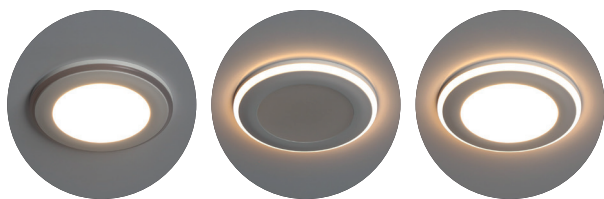

STANDARD LINE

OPRAWY LED / LED FIXTURES

LED HALO 5W

- oprawa ledowa do wbudowania w sufit,
- obudowa wykonana z plastiku, klosz matowy z polistyrenu,
- 3 tryby świecenia zmieniane pojedynczym kliknięciem wyłącznika,
- kąt rozsytu światła: 120 stopni,
- nie można wymieniać lamp w oprawie.

- recessed led fixture,
- housing made of plastic, matt cover made of PS,
- 3 lighting modes operated by a switch,
- beam angle: 120 degrees,
- lamps in the fixture cannot be replaced.

MODEL	INDEKS	POBÓR MOCY [W]	BARWA ŚWIATŁA	STRUMIEŃ ŚWIETLNY [lm]	WAGA NETTO [kg]	PAKOWANIE [szt.]	KOD EAN
MODEL	INDEX	POWER [W]	LIGHT COLOR	LUMINOUS FLUX [lm]	NET WEIGHT [kg]	PACKING [pcs]	BARCODE
LED HALO 5W CB	KQHO5CB	5	CIEPŁOBIJAŁA WARM WHITE	420	0,09	50	5902201305999
LED HALO 5W NB	KQHO5NB	5	NEUTRALNA BIAŁA NEUTRAL WHITE	420	0,09	50	5902201305708