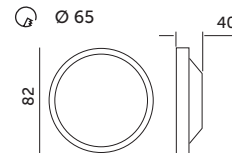

OPRAWY LED / LED FIXTURES

LED HALO 5W

- oprawa ledowa do wbudowania w sufit,
- obudowa wykonana z plastiku, klosz matowy z polistyrenu,
- 3 tryby świecenia zmieniane pojedynczym kliknięciem wyłącznika,
- kąt rozsytu światła: 120 stopni,
- nie można wymieniać lamp w oprawie.

- recessed led fixture,
- base made of plastic, matt cover made of PS,
- 3 lighting modes operated by switch,
- beam angle: 120 degrees,
- lamps are unchangeable.

MODEL	INDEKS	POBÓR MOCY [W]	BARWA ŚWIATŁA	STRUMIEŃ ŚWIETLNY [lm]	WAGA NETTO [kg]	PAKOWANIE [szt.]	KOD EAN
MODEL	INDEX	POWER [W]	LIGHT COLOR	LUMINOUS FLUX [lm]	NET WEIGHT [kg]	PACKING [pcs.]	BARCODE
LED HALO 5W CB	KQH05CB	5	CIEPŁOBIĄŁA WARM WHITE	420	0,09	50	5902201305999
LED HALO 5W NB	KQH05NB	5	NEUTRALNA BIAŁA NEUTRAL WHITE	420	0,09	50	5902201305708