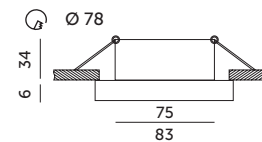

# OH34

MATOWY CZARNY / MATT BLACK

- pierścień ozdobny do opraw o podwyższonej hermetyczności – nieruchomy,
- wykonany ze stopu aluminium,
- nie zawiera źródła światła,
- nie zawiera oprawki ceramicznej.

- decorative ring for fittings, hermetic – fixed,
- made of aluminium alloy,
- light source excluded,
- holder excluded.

MODEL	INDEKS	KOLOR	WAGA NETTO [kg]	PAKOWANIE [szt.]	KOD EAN
MODEL	INDEX	COLOR	NET WEIGHT [kg]	PACKING [pcs.]	BARCODE
OH34	KPOH34MCZ	MAT CZARNY MATT BLACK	0,12	50	5902201305470