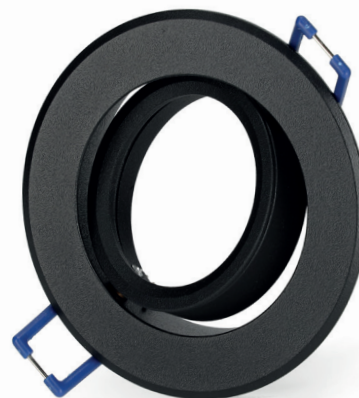

STANDARD LINE

PIERŚCIEŃ OZDOBNY DO OPRAW / DECORATIVE RING FOR FITTINGS

## OH29

MAT CZARNY  
MATT BLACKCZARNY  
BLACKMAT BIAŁY  
MATT WHITECHROM  
CHROME

- pierścień ozdobny do opraw – ruchomy,
- materiał: aluminium,
- nie zawiera źródła światła,
- nie zawiera oprawki ceramicznej.

- decorative ring for recessed fittings – adjustable,
- made of aluminum,
- light source not included,
- ceramic socket not included.

MODEL	INDEKS	KOLOR	WAGA NETTO [kg]	PAKOWANIE [szt.]	KOD EAN
MODEL	INDEX	COLOR	NET WEIGHT [kg]	PACKING [pcs]	BARCODE
OH29	KPOH29MCZ	MAT CZARNY MATT BLACK	0,06	100	5902201305463
OH29	KPOH29CZ	CZARNY BLACK	0,06	100	5900605093603
OH29	KPOH29MBI	MAT BIAŁY MATT WHITE	0,06	100	5902201304923
OH29	KPOH29CH	CHROM CHROME	0,06	100	5900605093597