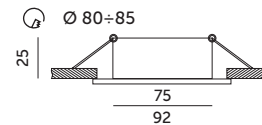

PIERŚCIEŃ OZDOBNY DO OPRAW / DECORATIVE RING FOR FITTINGS

OH28

MATOWY BIAŁY / MATT WHITE

- pierścień ozdobny do opraw – ruchomy,
- materiał: aluminium,
- nie zawiera źródła światła,
- nie zawiera oprawki ceramicznej.

- decorative ring for fittings – movable,
- material: aluminium,
- light source excluded,
- holder excluded.

MODEL	INDEKS	KOLOR	WAGA NETTO [kg]	PAKOWANIE [szt.]	KOD EAN
MODEL	INDEX	COLOR	NET WEIGHT [kg]	PACKING [pcs.]	BARCODE
OH28	KPOH28MBI	MAT BIAŁY MATT WHITE	0,08	100	5902201304916