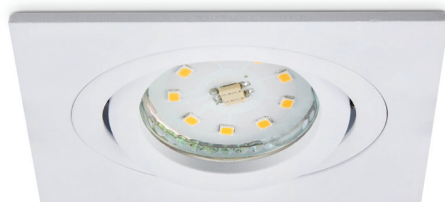

PIERŚCIEŃ OZDOBNY DO OPRAW / DECORATIVE RING FOR FITTINGS

OH28

MATOWY BIAŁY / MATT WHITE

- pierścień ozdobny do opraw – ruchomy,
- materiał: aluminium,
- nie zawiera źródła światła,
- nie zawiera oprawki ceramicznej.

- decorative ring for fittings – movable,
- material: aluminium,
- light source excluded,
- holder excluded.

MODEL	INDEKS	KOLOR	WAGA NETTO [kg]	PAKOWANIE [szt.]	KOD EAN
MODEL	INDEX	COLOR	NET WEIGHT [kg]	PACKING [pcs.]	BARCODE
OH28	KPOH28MBI	MAT BIAŁY MATT WHITE	0,08	100	5902201304916