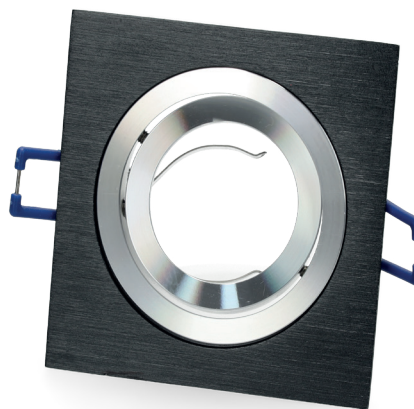

OH28

MAT CZARNY
MATT BLACKCZARNY
BLACKMAT BIAŁY
MATT WHITECHROM
CHROME

- pierścień ozdobny do opraw – ruchomy,
- materiał: aluminium szczotkowane,
- nie zawiera źródła światła,
- nie zawiera oprawki ceramicznej.

- decorative ring for recessed fittings – adjustable,
- made of aluminum with a brushed black finish,
- light source not included,
- ceramic socket not included.

MODEL	INDEKS	KOLOR	WAGA NETTO [kg]	PAKOWANIE [szt.]	KOD EAN
MODEL	INDEX	COLOR	NET WEIGHT [kg]	PACKING [pcs]	BARCODE
OH28	KPOH28MCZ	MAT CZARNY MATT BLACK	0,08	100	5900605097809
OH28	KPOH28CZ	CZARNY BLACK	0,08	100	5900605093580
OH28	KPOH28MBI	MAT BIAŁY MATT WHITE	0,08	100	5902201304916
OH28	KPOH28CH	CHROM CHROME	0,08	100	5900605093573