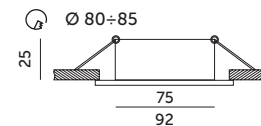

OH28

MAT CZARNY
MATT BLACKCZARNY
BLACKMAT BIAŁY
MATT WHITECHROM
CHROME

- pierścień ozdobny do opraw – ruchomy,
- materiał: aluminium szczotkowane,
- nie zawiera źródła światła,
- nie zawiera oprawki ceramicznej.

- decorative ring for recessed fittings – adjustable,
- made of aluminum with a brushed black finish,
- light source not included,
- ceramic socket not included.

MODEL	INDEKS	KOLOR	WAGA NETTO [kg]	PAKOWANIE [szt.]	KOD EAN
MODEL	INDEX	COLOR	NET WEIGHT [kg]	PACKING [pcs]	BARCODE
OH28	KPOH28MCZ	MAT CZARNY MATT BLACK	0,08	100	5900605097809
OH28	KPOH28CZ	CZARNY BLACK	0,08	100	5900605093580
OH28	KPOH28MBI	MAT BIAŁY MATT WHITE	0,08	100	5902201304916
OH28	KPOH28CH	CHROM CHROME	0,08	100	5900605093573