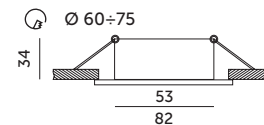

# OH14

MATOWY CZARNY / MATT BLACK

- pierścień ozdobny do opraw – nieruchomy,
- wykonany z wytłaczanej blachy stalowej,
- nie zawiera źródła światła,
- nie zawiera oprawki ceramicznej.

- decorative ring for fittings – fixed,
- made of embossed steel plate,
- light source excluded,
- holder excluded.