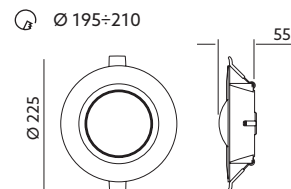

OPRAWY LED / LED FIXTURES

LED SATURN 18W PT PREMIUM

- oprawa ledowa do wbudowania w sufit,
- obudowa wykonana z tworzywa sztucznego, klosz matowy z poliwęglanu,
- kąt rozsyłu światła: 110 stopni,
- nie można wymieniać lamp w oprawie.

- recessed led fixture,
- base made of plastic , matt cover made of PC,
- beam angle: 110 degrees,
- lamps are unchangeable.

MODEL	INDEKS	POBÓR MOCY [W]	BARWA ŚWIATŁA	STRUMIEŃ ŚWIETLNY [lm]	WAGA NETTO [kg]	PAKOWANIE [szt.]	KOD EAN
MODEL	INDEX	POWER [W]	LIGHT COLOR	LUMINOUS FLUX [lm]	NET WEIGHT [kg]	PACKING [pcs.]	BARCODE
LED SATURN 18W PT NB	KFSNP18NB	18	NEUTRALNA BIAŁA NEUTRAL WHITE	1440	0,15	20	5902201304749