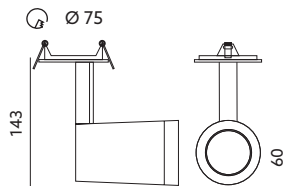

OPRAWY DO WBUDOWANIA / WALL LIGHT FITTINGS

NUUK PT

BIAŁY / WHITE

- oprawa do wbudowania w sufit – ruchoma,
- wykonana z aluminium,
- oprawa nie zawiera źródła światła.

- recessed fixture – movable,
- made of aluminium,
- light source excluded.

MODEL	INDEKS	KOLOR	WAGA NETTO [kg]	PAKOWANIE [szt.]	KOD EAN
MODEL	INDEX	COLOR	NET WEIGHT [kg]	PACKING [pcs.]	BARCODE
NUUK PT	KRNKPTBI	BIAŁY WHITE	0,28	20	5902201304602